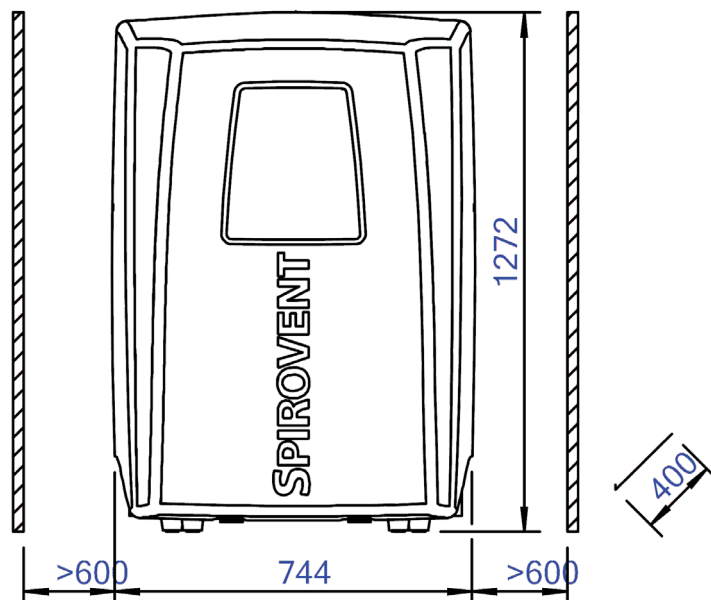

Scheda dati del prodotto Spirotech

Nome del prodotto

SpiroVent Superior S10A

Numero articolo

MA10A50

Proprietà del prodotto

Immagine del prodotto

Lo SpiroVent Superior è un degassatore a depressione completamente automatico per impianti di riscaldamento, raffreddamento e di processo con una pressione compresa tra 5 e 10 bar

Dimensioni del prodotto

Scheda dati del prodotto Spirotech

Dati di prodotto ETIM

Altezza	1272 mm
Con isolamento	No
Miscela di glicole max.	40 %
Classe di compressione dell'articolo	PN 16
Adatto per sistemi chiusi	Si
Contenuto massimo dell'impianto	300000 Ltr.
Larghezza	744 mm
Profondità	400 mm
Tensione di collegamento	360 - 440 V
Portata max.	1000 l.h
Dimensione del raccordo di ingresso	3/4 di pollice
Raccordo di ingresso	Filettatura esterna cilindrica BSPP-G (ISO 228-1)
Dimensione del raccordo di uscita	3/4 di pollice
Raccordo di uscita	Filettatura esterna cilindrica BSPP-G (ISO 228-1)
Frequenza	50 Hz