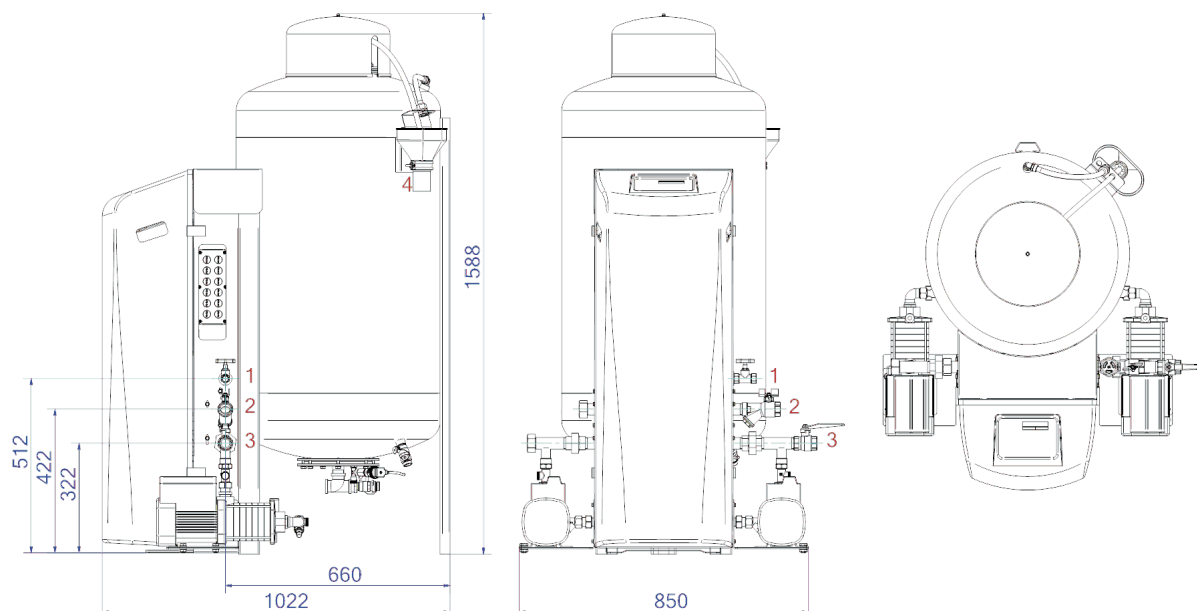

Scheda dati del prodotto Spirotech

Nome del prodotto

EMCK Maxi 300L max 5,6bar Twin

Proprietà del prodotto

Il MultiControl Kompakt MAXI Twin è un dispositivo automatico di espansione e mantenimento della pressione. L'unità contiene 2 pompe (2x 100%) e 2 valvole di troppopieno. È integrato un vaso di espansione non pressurizzato.

- 2 pompe (2x 100%)
- 2 valvole di troppopieno (2x 100%)
- Campo di pressione operativa fino a 8,1 bar
- Viene fornito con 6 possibili volumi di recipienti da: 45 a 500 litri
- È possibile aggiungere altri due vasi di espansione non pressurizzati
- Volume massimo di espansione: 45 – 1.500 litri
- Temperatura massima nel punto di connessione: 70°C (oltre 70°C possibile con serbatoio ausiliario)
- Temperatura massima di sicurezza nel sistema: 110°C
- Pressione massima di esercizio (PN): 10 bar

Numero articolo

EMCK-M300-5.6-twin

Immagine del prodotto

Dimensioni del prodotto

1. Raccordo di riempimento

Rp1/2

2. Raccordo di troppopieno di espansione

Rp1

3. Tubo di pressione di espansione

Rp1

4. Imbuto di scarico Valvola di sicurezza del serbatoio

DN50 Geberit

Scheda dati del prodotto Spirotech

Dati di prodotto ETIM

Altezza	1577 mm
Volume	300 Ltr.
Pressione massima di esercizio	5.6 bar
Connessione	altri
Consumo energetico	1.1 kW
Collegabile	Si
Collegamento elettrico	cordicella di raccordo con spina
Funzione master/slave	No
Con vaso di espansione a pressione	Si
Unità di comando digitale	Si