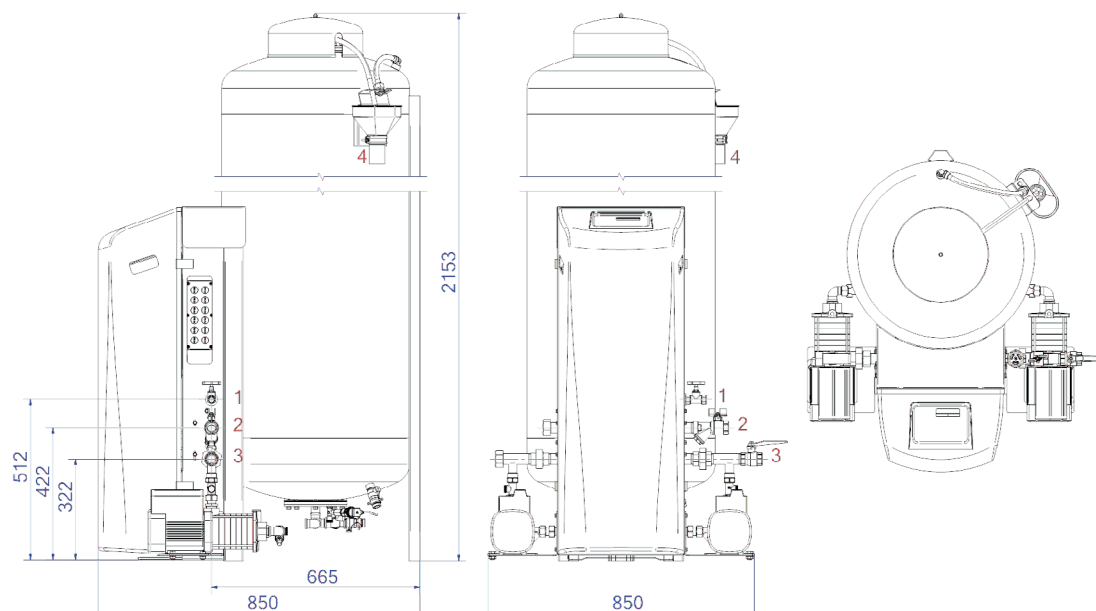

Scheda dati del prodotto Spirotech

Nome del prodotto

EMCK Maxi 500L max 5,6bar Twin

Proprietà del prodotto

Il MultiControl Kompakt MAXI Twin è un dispositivo automatico di espansione e mantenimento della pressione. L'unità contiene 2 pompe (2x 100%) e 2 valvole di troppopieno. È integrato un vaso di espansione non pressurizzato.

- 2 pompe (2x 100%)
- 2 valvole di troppopieno (2x 100%)
- Campo di pressione operativa fino a 8,1 bar
- Viene fornito con 6 possibili volumi di recipienti da: 45 a 500 litri
- È possibile aggiungere altri due vasi di espansione non pressurizzati
- Volume massimo di espansione: 45 – 1.500 litri
- Temperatura massima nel punto di connessione: 70°C (oltre 70°C possibile con serbatoio ausiliario)
- Temperatura massima di sicurezza nel sistema: 110°C
- Pressione massima di esercizio (PN): 10 bar

Numero articolo

EMCK-M500-5.6-twin

Immagine del prodotto

Dimensioni del prodotto

1. Raccordo di riempimento

Rp1/2

2. Raccordo di troppopieno di espansione

Rp1

3. Tubo di pressione di espansione

Rp1

4. Imbuto di scarico Valvola di sicurezza del serbatoio

DN50 Geberit

Scheda dati del prodotto Spirotech

Dati di prodotto ETIM

Altezza	2130 mm
Volume	500 Ltr.
Pressione massima di esercizio	5.6 bar
Connessione	altri
Consumo energetico	1.1 kW
Collegabile	Si
Collegamento elettrico	cordicella di raccordo con spina
Funzione master/slave	No
Con vaso di espansione a pressione	Si
Unità di comando digitale	Si