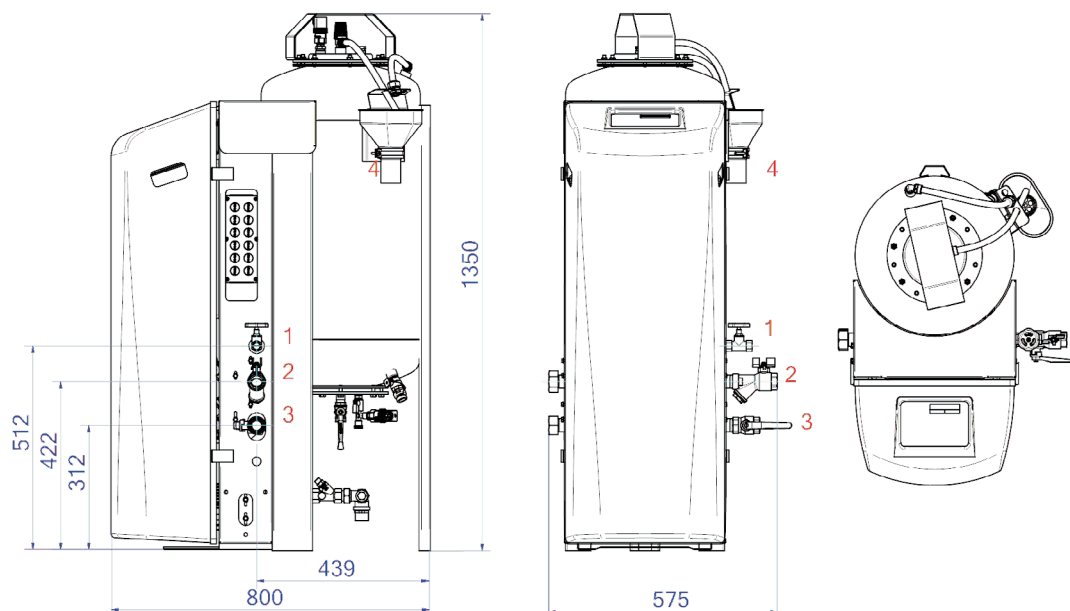

Scheda dati del prodotto Spirotech

Nome del prodotto

EMCK Solo 75L max 4bar

Numero articolo

EMCK-S75-4.0

Proprietà del prodotto

Immagine del prodotto

Il MultiControl Kompakt SOLO è un dispositivo automatico di espansione e mantenimento della pressione, con 1 pompa (1x 100%) e una valvola di troppopieno. È integrato un vaso di espansione non pressurizzato.

- contiene 1 pompa (1x 100%)
- contiene 1 valvola di troppopieno (1x 100%)
- Campo di pressione operativa fino a 8,1 bar
- Viene fornito con 5 possibili volumi di recipienti: 75, 125, 200, 300 o 500 litri.
- È possibile aggiungere altre due navi.
- Volume massimo di espansione: 75 – 1.500 litri
- Temperatura massima nel punto di connessione: 70°C (oltre 70°C possibile con serbatoio ausiliario)
- Temperatura massima di sicurezza nel sistema: 110°C
- Pressione massima di esercizio (PN): 10 bar

Dimensioni del prodotto

1. Raccordo di riempimento

Rp1/2

2. Raccordo di troppopieno di espansione

Rp1

3. Tubo di pressione di espansione

Rp1

4. Imbuto di scarico Valvola di sicurezza del serbatoio

DN50 Geberit

Scheda dati del prodotto Spirotech

Dati di prodotto ETIM

Altezza	1375 mm
Volume	75 Ltr.
Diametro	406 mm
Pressione massima di esercizio	4 bar
Connessione	altri
Consumo energetico	0.6 kW
Collegabile	Si
Collegamento elettrico	cordicella di raccordo con spina
Funzione master/slave	No
Con vaso di espansione a pressione	Si
Unità di comando digitale	Si