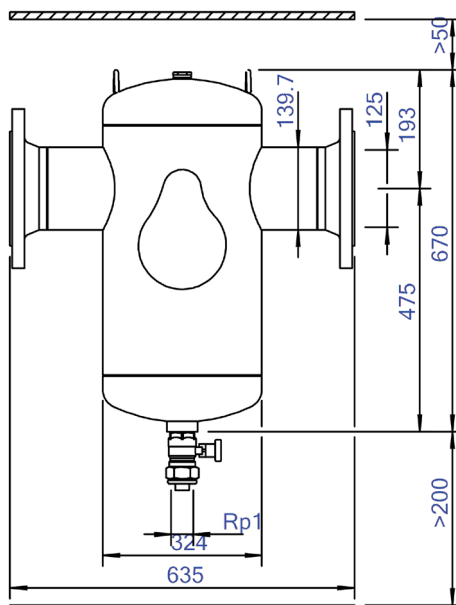

Numero articolo

BE125F

Immagine del prodotto

Dimensioni del prodotto

Scheda dati del prodotto Spirotech

Dati di prodotto ETIM

Materiale involucro	acciaio	Adatto per sistemi aperti	No
Con valvola di scarico	Si	Adatto per sistemi chiusi	Si
Qualità del materiale dell'involucro	St 37 (1.0254)	Adatto per energia solare	No
Filtro di controlavaggio	No	Principio di funzionamento a vortice	No
Temperatura media (continua)	0 - 110 °C	Principio di funzionamento a pressione negativa	No
Pressione massima di esercizio	10 bar	Con filtro rimovibile	No
Valore KVS [m ³ /h] a ΔP 1 bar	350.7 m ³ /h	Volume del filtro	50 Ltr.
Direzione del flusso variabile	Si	Principio di funzionamento magnetico	No
Con isolamento	No	Principio di funzionamento a spinta	No
Tipo di separatore	Sporco	Con deaeratore automatico	No
Connessione	Design della flangia	Principio di portata parziale	No
Modello	Orizzontale	Principio di flusso completo con decantazione	Si
Diametro nominale	DN 125	Pulizia possibile durante il funzionamento	Si
Miscela di glicole max.	50 %	Con raccordi	Si
Adatto per il riscaldamento	Si	Distanza di sfalsamento ingresso/uscita	0 mm
Adatto per il raffreddamento	Si	Materiale del raccordo	Acciaio
Lunghezza di costruzione	635 mm	Capacità di portata	0 - 72 m ³ /h
Classe di compressione dell'articolo	PN 10	Standard flangia	DIN