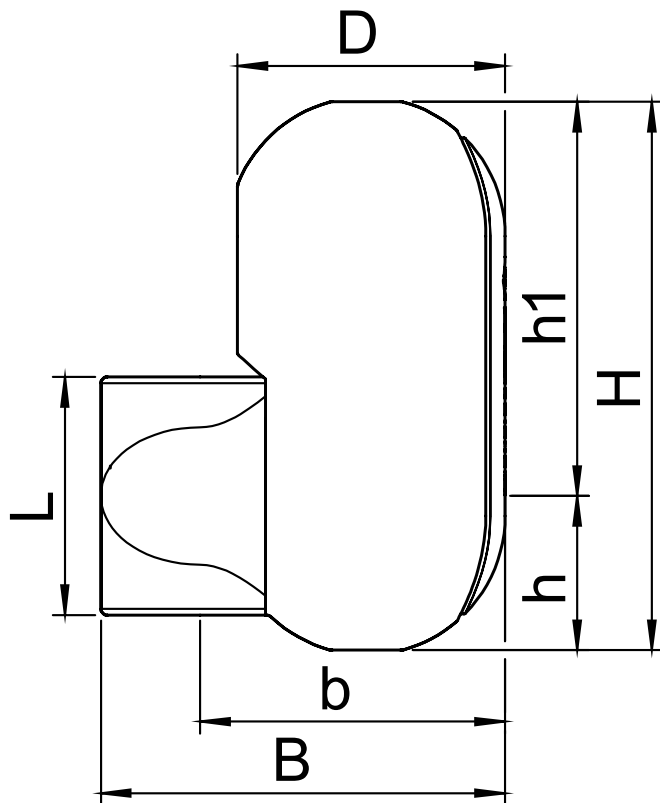

Secondo EnEV: sì
 According to B2 (DIN 4102): sì
 Secondo E (EN 13501-1): sì

Materiali di costruzione

Corpo: EPP
 Colore: Nero

Disegno

Dimensioni

H:	387 mm
h:	93 mm
h1:	293 mm
L:	170 mm
D:	164 mm
B:	263 mm
b:	189 mm

Peso a vuoto (circa) 0,3 kg

Soggetto a modifiche