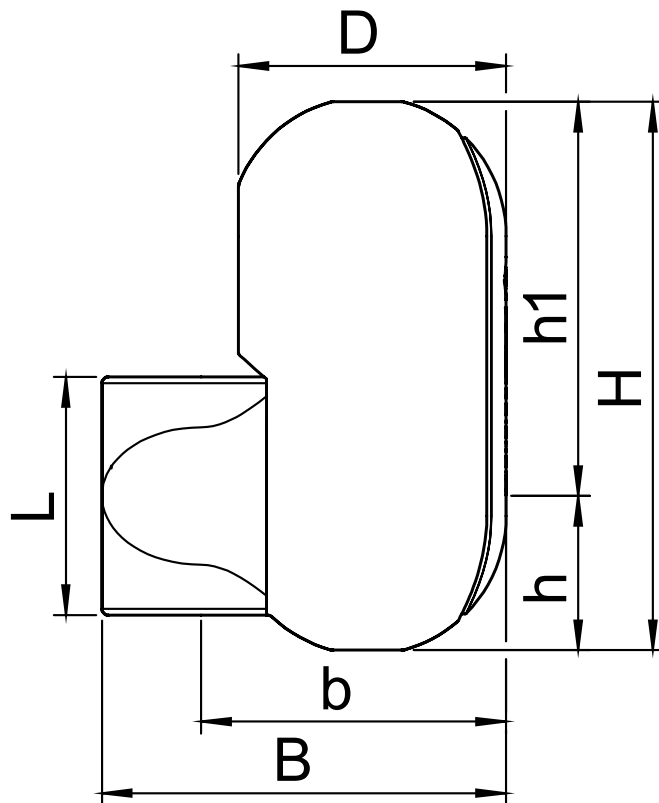

Controllo di qualità

Secondo EnEV: sì

According to B2 (DIN 4102): sì

Secondo E (EN 13501-1): sì

Materiali di costruzione

Corpo: EPP

Colore: Nero

Disegno

Dimensioni

H:	387 mm
h:	93 mm
h1:	293 mm
L:	170 mm
D:	164 mm
B:	244 mm
b:	181 mm

Peso a vuoto (circa) 0,3 kg

Soggetto a modifiche